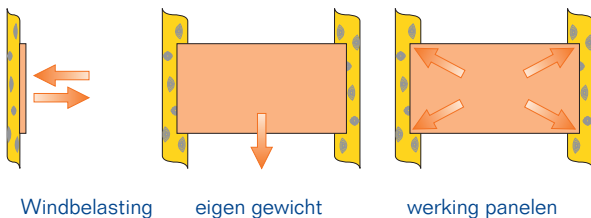

Gevelplaatverlijming: een vak apart

Simson is al ruim 20 jaar actief met gevelplaatverlijming en speelt een leidende rol in de ontwikkelingen op dit vlak. Dit heeft ertoe bijgedragen dat het lijmen van gevelplaten inmiddels beschouwd wordt als een betrouwbare bevestigingsmethode. Vele ontwerpers en opdrachtgevers erkennen de voordelen van verlijming:

1. Onzichtbare bevestiging zonder verstoring van het gevelvlak.
2. Goede verdeling van optredende spanningen.
3. Prijstechnisch gunstig.

Gevelpanelen moeten vele decennia probleemloos dienst doen. Een lijmsysteem moet dus tot in lengte van dagen in staat zijn om:

- Windbelasting op te vangen. Zelfs onder extreme omstandigheden, zoals aan de kust op grote hoogten.
- De gevelplaten voor afschuiven door eigen gewicht behoeden.
- Cyclische krimp en uitzetting door temperatuurs- en vochtigheidsveranderingen van de gevelplaten op te vangen.

Daarnaast worden er ook eisen gesteld m.b.t. het brandgedrag van bevestigde gevelpanelen.

Er zijn vele soorten gevelpanelen op de markt, met ieder hun specifieke eigenschappen. Zo kan de werking van de panelen als gevolg van temperatuurs- en vochtigheidsveranderingen sterk verschillen. Ook het gewicht van de plaat kan per type nogal variëren. Een lijmsysteem dient daarmee rekening te houden. Daarom heeft Simson nooit gekozen voor "één-lijm-voor-alles", maar biedt Simson twee uitgekende KOMO-gecertificeerde lijmen:

PanelTack voor HPL

Een zachte, maar taaie hoog-elastische lijm, waarmee:

- Vervormingen uitstekend opgevangen kunnen worden (met minimale krachtoverdracht naar draagconstructie).
- Grotere panelen verlijmd kunnen worden.

PanelTack is ook geschikt voor verlijming van kunststofpanelen zoals polyester met name Steni Colour 7.

PanelTack HM voor o.a. vezelcement, multiplex en metaal

Een zeer sterke, elastische lijm:

- Hoge Modulus.
- Optimaal afgestemd op de eigenschappen van vezelcement- en multiplexplaten.